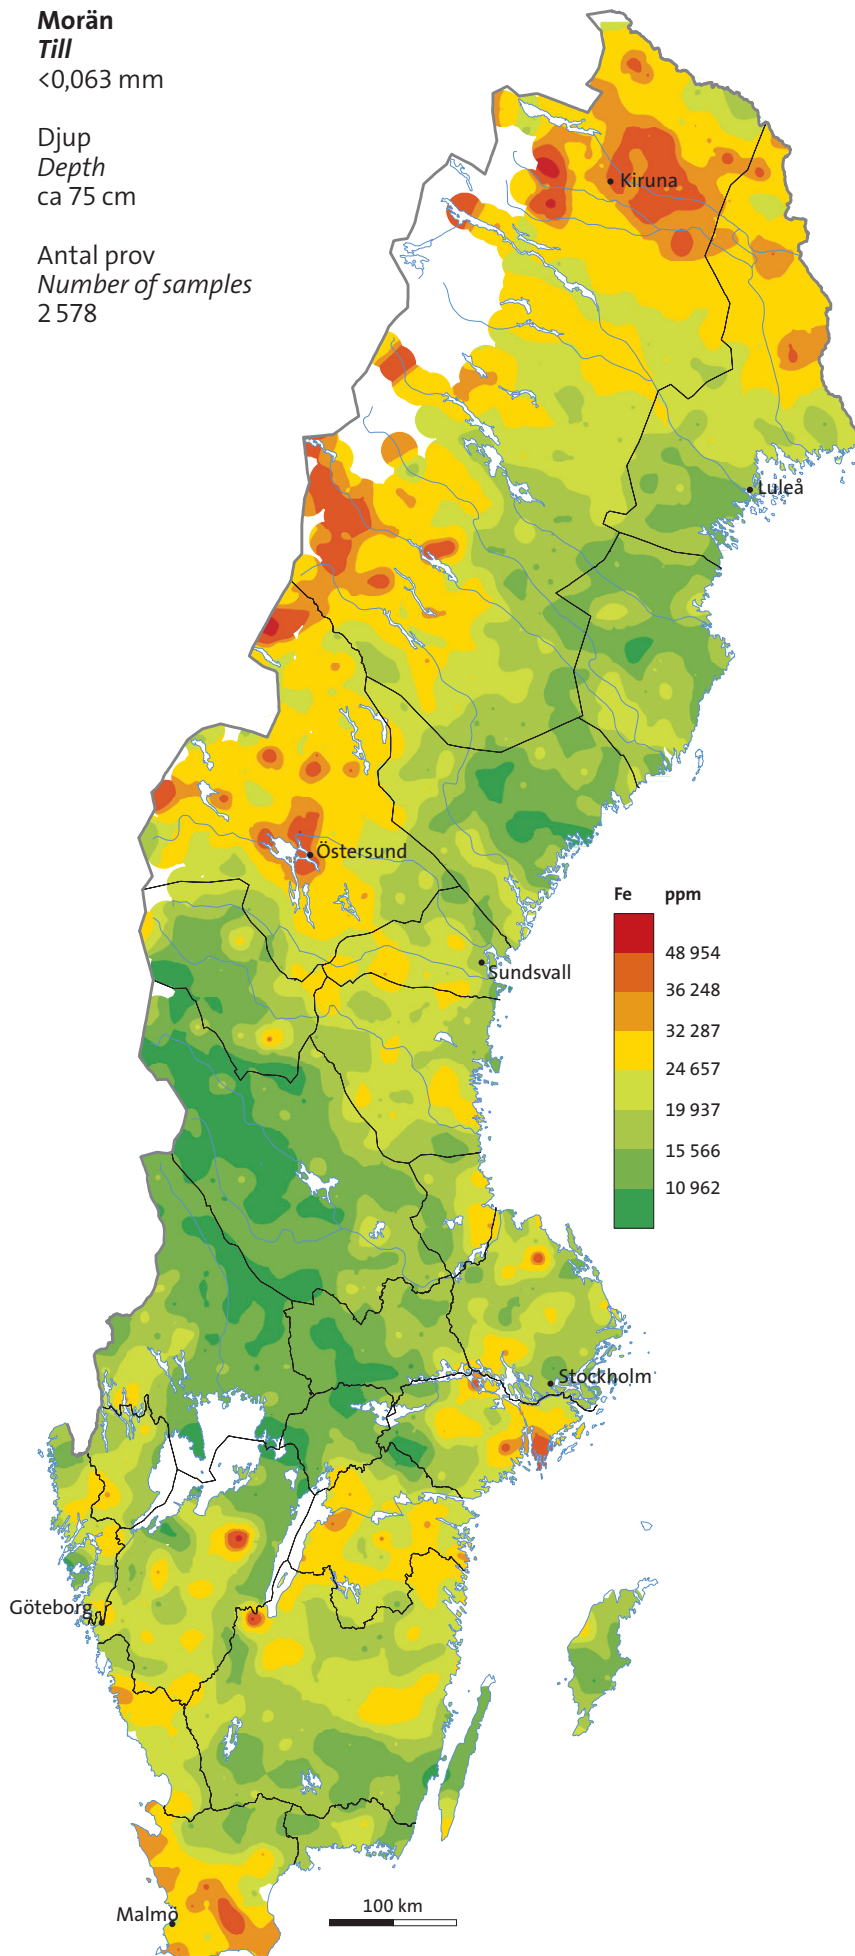

Morän
Till
<0,063 mm

Djup
Depth
ca 75 cm

Antal prov
Number of samples
2578

Betesmark
Grazing land
<2 mm

Djup
Depth
0–10 cm

Antal prov
Number of samples
179