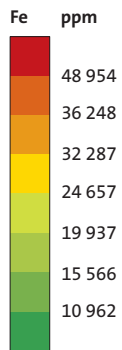

Morän
Till
<0,063 mm

Djup
Depth
ca 75 cm

Antal prov
Number of samples
2578

Betesmark
Grazing land
<2 mm

Djup
Depth
0–10 cm

Antal prov
Number of samples
179